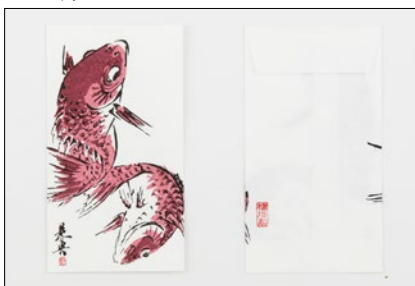

木版摺 柴田是真 ぽちぶくろ

幕末明治期に、榛原に多くの図案を提供した漆工家・日本画家 柴田是真（1807-1891）の作品を、木版摺りぽち袋に仕立てました。手漉き和紙使用、木版手摺。

柴田 是真（1807～1891）

幕末明治に活躍した漆工、絵画の作家。榛原の三代目当主、榛原直次郎（1847～1908）とは皇居新宮殿の御用や内外の博覧会出品、龍池会発会を共にするなど懇意の仲で、彼の図柄は榛原商品にも多用された。

木版摺
柴田是真 ぽちぶくろ

- 900円（税抜）
- 1枚入
- 縦 12.0cm 横 6.7cm

■ 七福神

■ 鯛

■ うさぎ