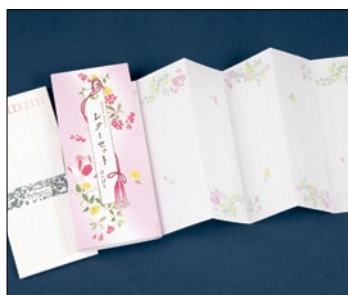

# 蛇腹便箋 レターセット

蛇腹便箋とは、各折り目にミシン目が入っており、書き終わったところで切ることができる、日本古来の巻紙の発想を取り入れた機能的な便箋です。短い言葉を綴る一筆箋にもなり、長文の手紙にもなります。かしまった手紙だけではなく、日常のその時々感じた想いを綴るなど、お気軽にお使いいただけます。

■ 500 円 (税抜) ■ 便箋 : 90 枚綴り 封筒 : 10 枚 ■ 外寸 : 縦 21.1cm 横 9.1cm 高さ 1.2cm

■ **跳びうさぎ レターセット** 縁起の良い跳びうさぎ柄の蛇腹便箋です。第19回日本文具大賞デザイン部門優秀賞を受賞しました。

■ **千代見草 レターセット** 榛原聚玉文庫に伝わる見本帳より、おめでたい先触れとして親しまれてきた「千代見草」の文様です。

■ **色はげびき レターセット** はげびきは、古来よりはけで紙に色を乗せる日本画の技法です。縦・横書き兼用。

■ **東京日本橋 レターセット** 日本橋の獅子と麒麟は平和の守り神で明るい未来の象徴です。落ち着いた色合いで、男性に人気の絵柄です。

■ **千鳥 レターセット** 古来より「千鳥」は「千を取る」から、「勝運祈願」の縁起柄です。

■ **さくら レターセット** 榛原聚玉文庫に伝わる見本帳より「さくら」のデザインを蛇腹便箋に仕立てました。

■ **瓢箪 レターセット** 幅が広めの5行罫で、男性の方にもご利用頂き易いデザインです。

■ **花あそび レターセット** 山吹や木蓮、花海棠（はなかいどう）と寿ぎの空気をまとめて咲き誇る花を集めたデザインです。