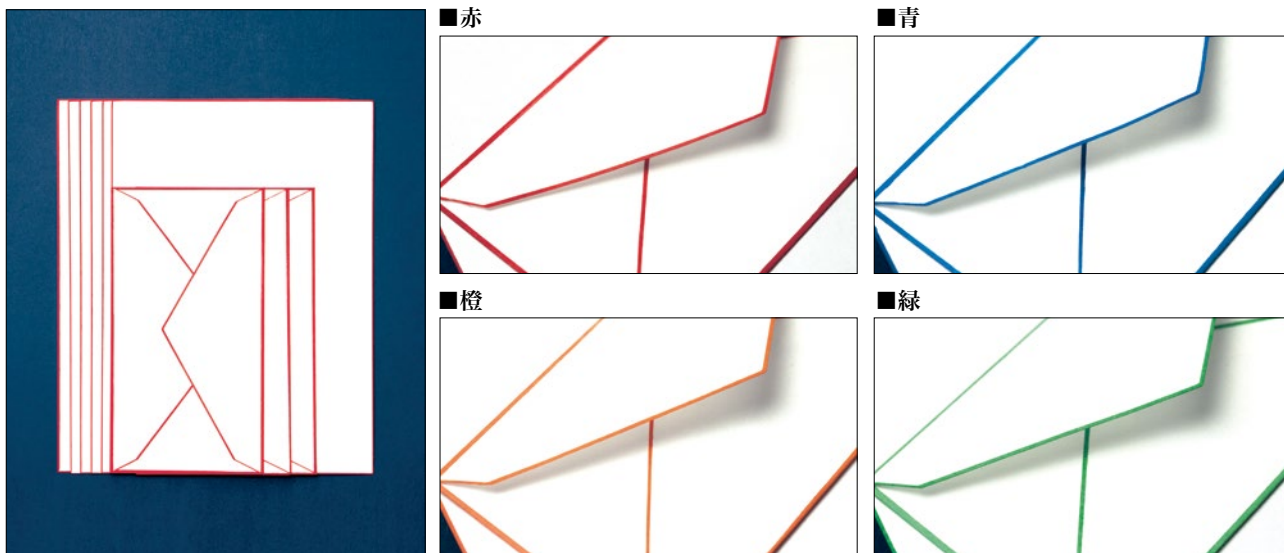

木版摺 色ふちレターセット

木版摺りと刷毛引きの手法で職人が手仕事にて和紙に色をのせております。封筒は、一枚一枚手貼りにて仕上げ、左下には「HAIBARA」のから摺りが入っております。風合いのある和紙は、筆やボールペンなどの筆記具に対応しており、万年筆は和紙特有のにじみを伴う書き心地をお楽しみいただけます。

■ 1200 円 (税抜) ■ 便箋：6 枚 封筒：3 枚 ■ 便箋：縦 21.7cm 横 15.3cm 封筒：縦 9cm 横 16.7cm

江戸古地図レターセット

好評につき完売しておりました江戸古地図レターセットを、お客様の声にお応えしリニューアル新発売いたしました。榛原が東京日本橋で創業した 1806 年当時の周辺地図を、レターセットに仕立てております。江戸の町並みをお楽しみ下さい。

■ 900 円 (税抜) ■ 便箋：同柄 8 枚 封筒：4 枚 ■ 便箋：縦 21cm 横 14.8cm 封筒：縦 11.4cm 横 16cm

■ 御江戸大絵圖 天保十四年 (1843)

人文社復刻版御江戸大絵圖 (原本刊行年：天保十四年 (1843) 協力：こちずライブラリ)

■ 分間江戸大繪圖 文政十一年 (1828)

人文社復刻版分間江戸大繪圖 (原本刊行年：文政十一年 (1828) 協力：こちずライブラリ)