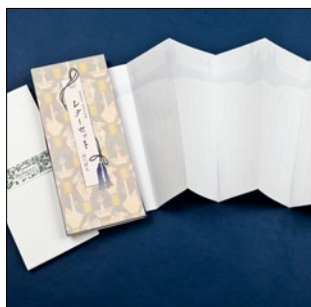

# 蛇腹便箋 レターセット

蛇腹便箋とは、各折り目にミシン目が入っており、書き終わったところで切ることができる、日本古来の巻紙の発想を取り入れた機能的な便箋です。短い言葉を綴る一筆箋にもなり、長文の手紙にもなります。かしまった手紙だけではなく、日常のその時々感じた想いを綴るなど、お気軽にお使いいただけます。

## 蛇腹便箋

- 500円 (税抜)
- 便箋：90枚綴り  
封筒：10枚
- 外寸：縦 21.1cm 横 9.1cm  
高さ 1.2cm

■ **跳びうさぎレターセット** 縁起の良い跳びうさぎ柄の蛇腹便箋です。第19回日本文具大賞デザイン部門優秀賞を受賞しました。

■ **千代見草レターセット** 榎原聚玉文庫に伝わる見本帳より、おめでたい先触れとして親しまれてきた「千代見草」の文様です。

■ **色はげびきレターセット** はげびきは、古来よりはけで紙に色を乗せる日本画の技法です。縦・横書き兼用。

■ **東京日本橋レターセット** 日本橋の獅子と麒麟は平和の守り神で明るい未来の象徴です。落ち着いた色合いで、男性に人気の絵柄です。

■ **千鳥レターセット** 古来より「千鳥」は「千を取る」から、「勝運祈願」の縁起柄です。

■ **さくらレターセット** 榎原聚玉文庫に伝わる見本帳より「さくら」のデザインを蛇腹便箋に仕立てました。

■ **瓢箪レターセット** 幅が広めの5行罫で、男性の方にもご利用頂き易いデザインです。

# 蛇腹便箋 便箋のみ

各折り目にミシン目が入っており、書き終わったところで切ることができる蛇腹便箋の便箋のみのパックです。270枚綴りの大ボリュームですので、ご自宅使い用や、手紙をよく書かれる方への贈り物におすすめです。

蛇腹便箋 絵柄入 ■ 420円（税抜） ■ 便箋：270枚綴り ■ 外寸：縦19cm 横7.5cm 高さ2cm

■ 跳びうさぎ

■ ちよみぐさ  
千代見草

■ 東京日本橋

■ さくら

■ 色はけびき